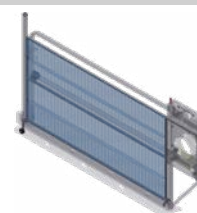

Pannello in lamiera per Standard-Basic / Standard

Art. Num. 68310

Requisiti di spazio:

Fronte muro

Fronte ponteggio

Dimensioni piattaforma (solo materiali)

Dimensioni piattaforma (persone e materiali)

Piattaforma: