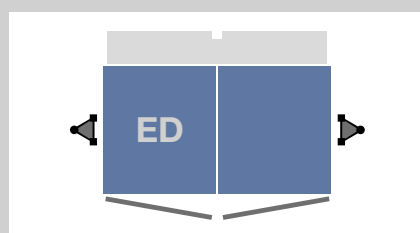

Accessori:

Per una vasta gamma di accessori visita:
www.geda.de