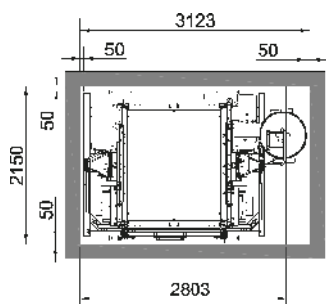

Pannello in lamiera per Standard-Basic / Standard

Art. Num. 68310

Accessori:

Per una vasta gamma di accessori visita:
www.geda.de

Requisiti di spazio:

Fronte muro

Fronte ponteggio

Dimensioni piattaforma (solo materiali)