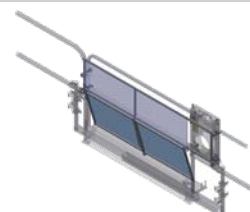

Pannello in lamiera per Comfort

Art. Num. 68302