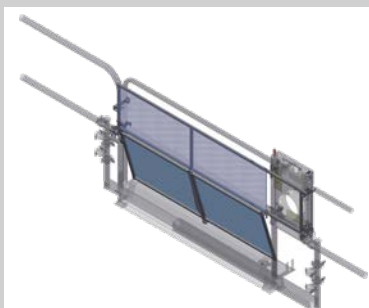

Pannello in lamiera per Comfort

Art. Num. 68302