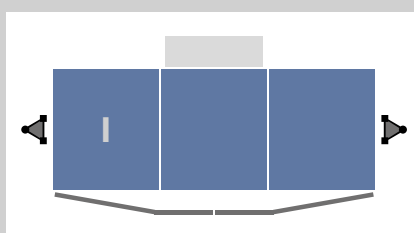

Piattaforma:

Accessori:

Per una vasta gamma di accessori visita:
www.geda.de

Ulteriori cancelli di sicurezza:

Art. Num. 01217	Standard
Art. Num. 01268	Standard-Basic
Art. Num. 68310	Pannello in lamiera per Standard-Basic / Standard

Cancello di sicurezza per sbarco al piano raccomandato:

Kit telone di copertura disponibile!

Comfort

Art. Num. 01212

Pannello in lamiera per Comfort

Art. Num. 68302

Comfort-Maxi

Art. Num. 01213

Pannello in lamiera per Comfort-Maxi

Art. Num. 68320