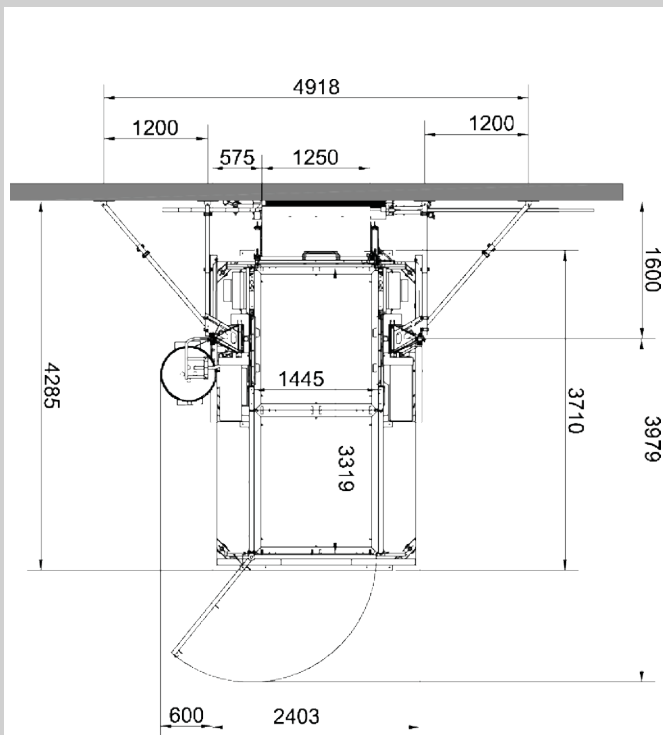

Art. Num. 01268

Pannello in lamiera per Standard-Basic / Standard

Art. Num. 68310

Requisiti di spazio:

Fronte muro

Fronte ponteggio

Dimensioni piattaforma (solo materiali)

Dimensioni piattaforma (persone e materiali)