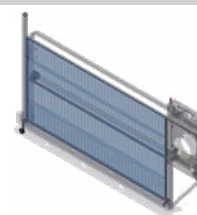

Pannello in lamiera per Standard-Basic / Standard

Art. Num. 68310