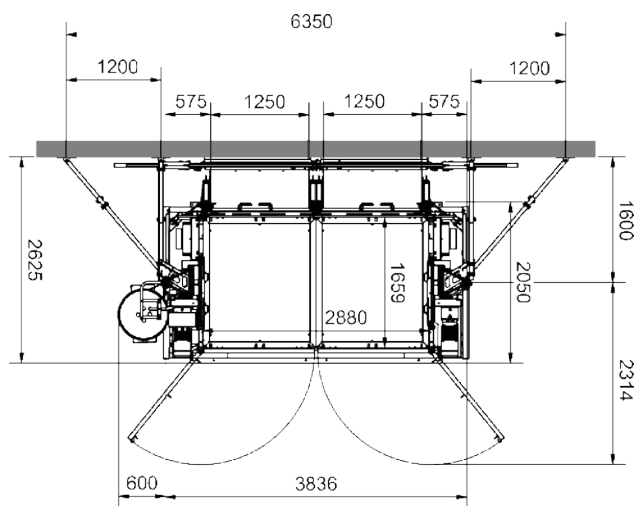

Pannello in lamiera per Comfort-Maxi

Art. Num. 68320

Requisiti di spazio:

Fronte muro

Fronte ponteggio

Dimensioni piattaforma (solo materiali)

Dimensioni piattaforma (persone e materiali)

Piattaforma: