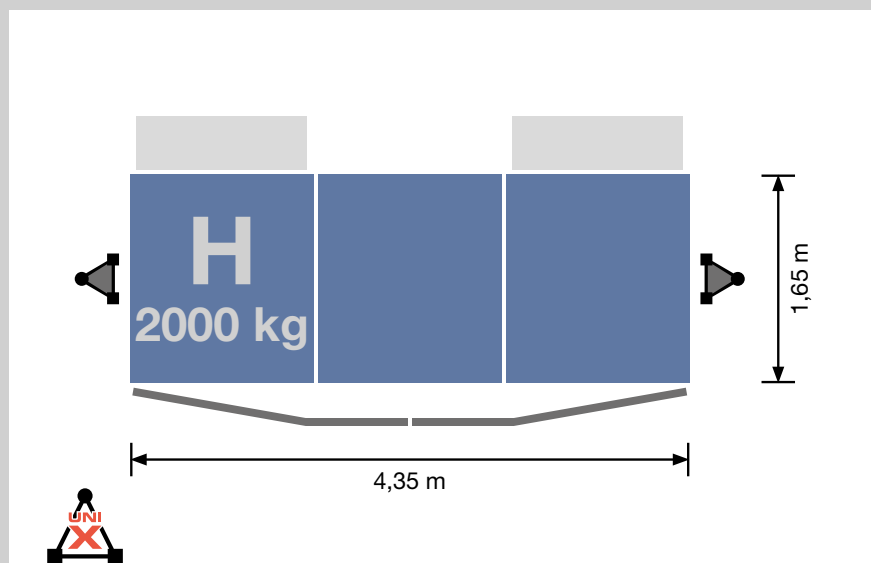

Pannello in lamiera per Comfort-Maxi

Art. Num. 68320

Requisiti di spazio:

Fronte muro

Fronte ponteggio

Dimensioni piattaforma (solo materiali)

Dimensioni piattaforma (persone e materiali)

Piattaforma: