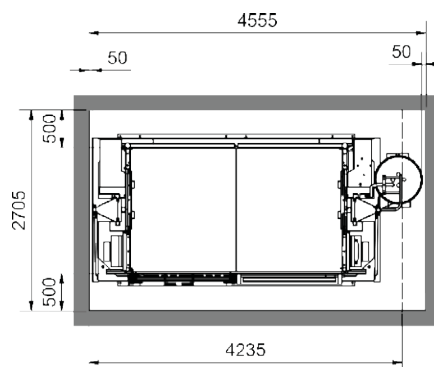

Pannello in lamiera per Comfort-Maxi

Art. Num. 68320

Requisiti di spazio:

Fronte muro

Fronte ponteggio

Dimensioni piattaforma (solo materiali)

Dimensioni piattaforma (persone e materiali)

Piattaforma: