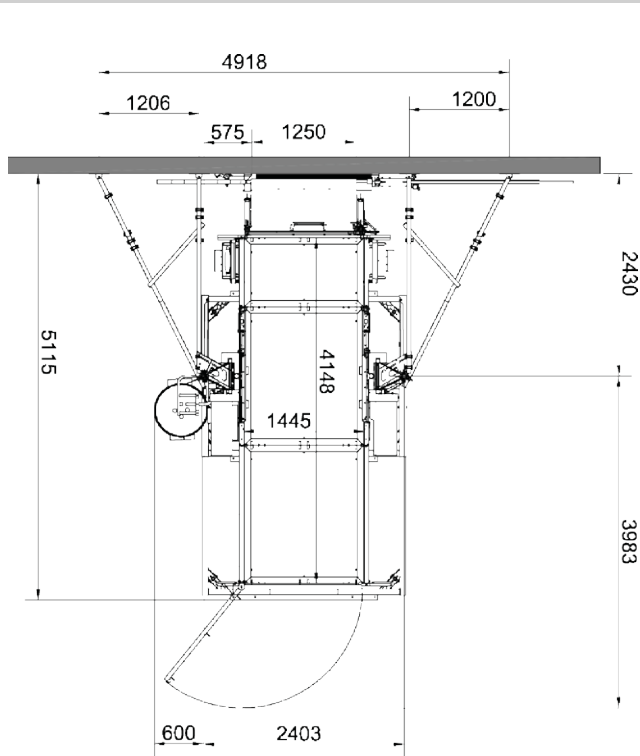

Pannello in lamiera per Standard-Basic / Standard

Art. Num. 68310

Requisiti di spazio:

Fronte muro

Fronte ponteggio

Dimensioni piattaforma (solo materiali)

Dimensioni piattaforma (persone e materiali)

Piattaforma: