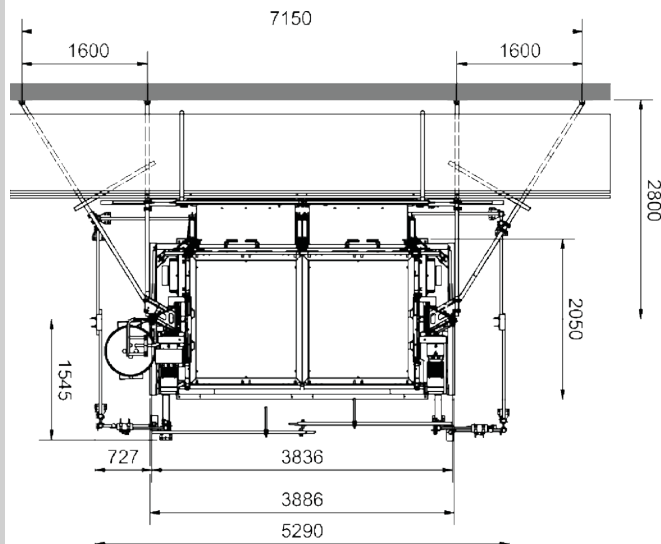

Pannello in lamiera per Comfort-Maxi

Art. Num. 68320

Requisiti di spazio:

Fronte muro

Fronte ponteggio

Dimensioni piattaforma (solo materiali)

Dimensioni piattaforma (persone e materiali)

Piattaforma: