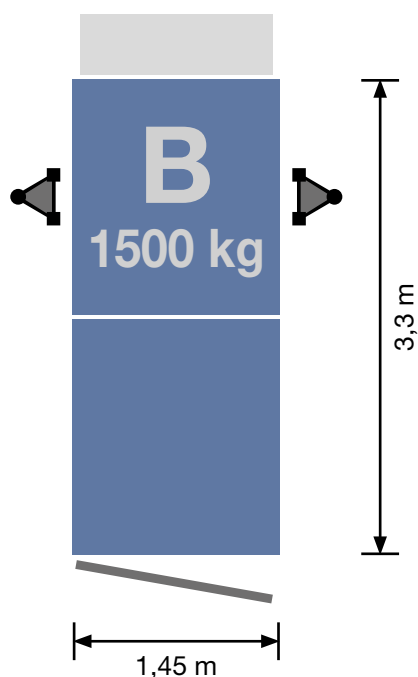

Dimensioni piattaforma (solo materiali)

Piattaforma:

GEDA 1500 Z/ZP piattaforma B 1 porta di carico / 1 rampa di scarico

Accessori:

Per una vasta gamma di
accessori visita:
www.geda.de

Cancello di sicurezza per sbarco al piano:

**Kit telone di
copertura
disponibile!**

Comfort

Art. Num. 01212

Pannello in lamiera per Comfort

Art. Num. 68302

Standard

Art. Num. 01217

Standard-Basic

Art. Num. 01268

Pannello in lamiera per Standard-Basic / Standard

Art. Num. 68310