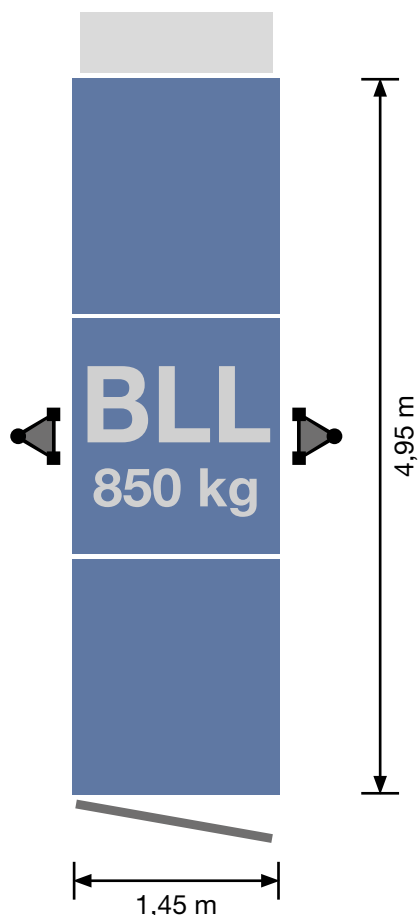

Pannello in lamiera per Standard-Basic / Standard

Art. Num. 68310

Requisiti di spazio:

Fronte muro

Fronte ponteggio

Dimensioni piattaforma (solo materiali)

Dimensioni piattaforma (persone e materiali)

Piattaforma: