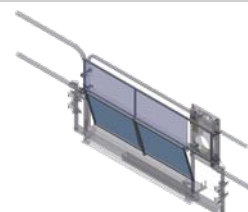

Comfort

Art. Num. 01212