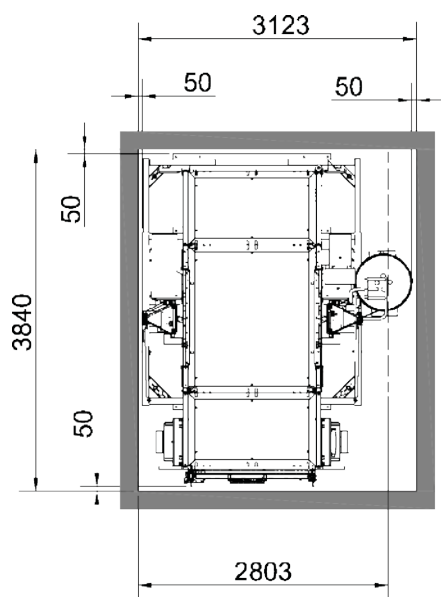

Pannello in lamiera per Standard-Basic / Standard

Art. Num. 68310

Requisiti di spazio:

Fronte muro

Fronte ponteggio

Dimensioni piattaforma (solo materiali)

Dimensioni piattaforma (persone e materiali)

Piattaforma: