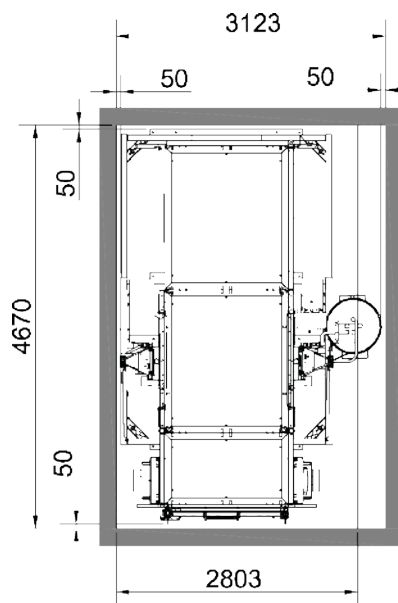

Pannello in lamiera per Standard-Basic / Standard

Art. Num. 68310

Requisiti di spazio:

Fronte muro

Fronte ponteggio

Dimensioni piattaforma (solo materiali)

Dimensioni piattaforma (persone e materiali)

Piattaforma: