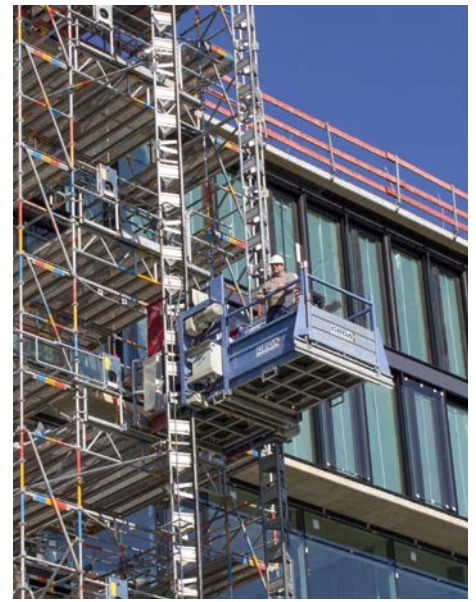

GEDA® 1500 Z/ZP

**DIAMANTE
PONTEGGI**

Maggiori informazioni
EN
16719
a pagina 24/25

**Due dispositivi in uno:
montacarichi e piattaforma
di trasporto**

**Flessibile – il giusto tipo di
piattaforma per qualsiasi
situazione in cantiere**

**Sistema colonne
GEDA UNI-X**

**Piattaforma idonea a
trasportare materiali
ingombranti e pesanti**

**Sistema di lubrificazione
automatica come standard**

GEDA 1500 Z/ZP

Il GEDA 1500 Z/ZP dispone di due sistemi di controllo separati e può essere utilizzato sia come montacarichi che come piattaforma di trasporto per persone e materiali a velocità ridotta di 12 m/min come da normativa vigente. Solo per il trasporto di materiali da costruzione, il dispositivo passa alla modalità di sollevamento del materiale con una velocità di 24 m/min.

Un montacarichi, numerose possibilità: la piattaforma di trasporto a doppia colonna GEDA 1500 Z/ZP si adatta idealmente a qualsiasi caratteristica del cantiere grazie al comodo sistema modulare con 14 diverse versioni di piattaforma e differenti capacità di carico. Le numerose varianti della piattaforma di carico del GEDA 1500 Z/ZP offrono molto spazio, idonee per il trasporto di materiali particolarmente pesanti e ingombranti.