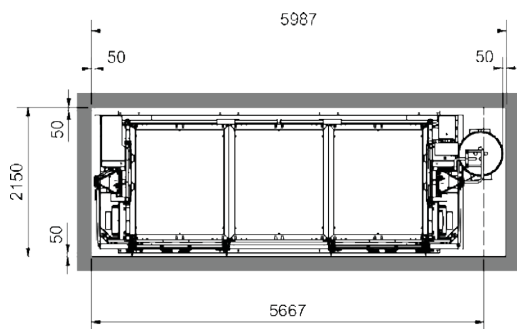

Pannello in lamiera per Comfort-Maxi

Art. Num. 68320

Requisiti di spazio:

Fronte muro

Fronte ponteggio

Dimensioni piattaforma (solo materiali)

Dimensioni piattaforma (persone e materiali)