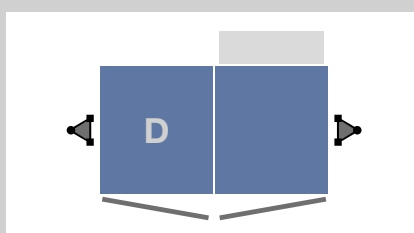

Accessori:

Per una vasta gamma di accessori visita:
www.geda.de