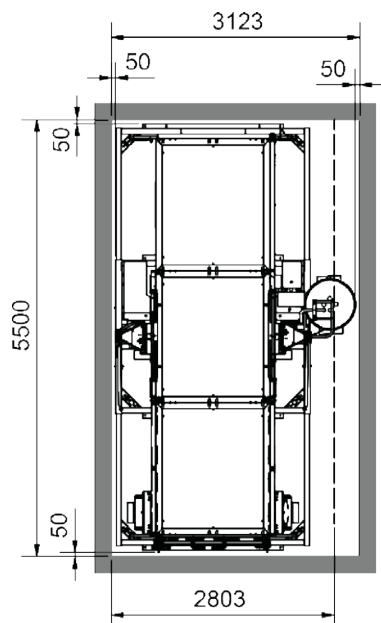

Pannello in lamiera per Standard-Basic / Standard

Art. Num. 68310

Requisiti di spazio:

Fronte muro

Fronte ponteggio

Dimensioni piattaforma (solo materiali)

Dimensioni piattaforma (persone e materiali)

Piattaforma: