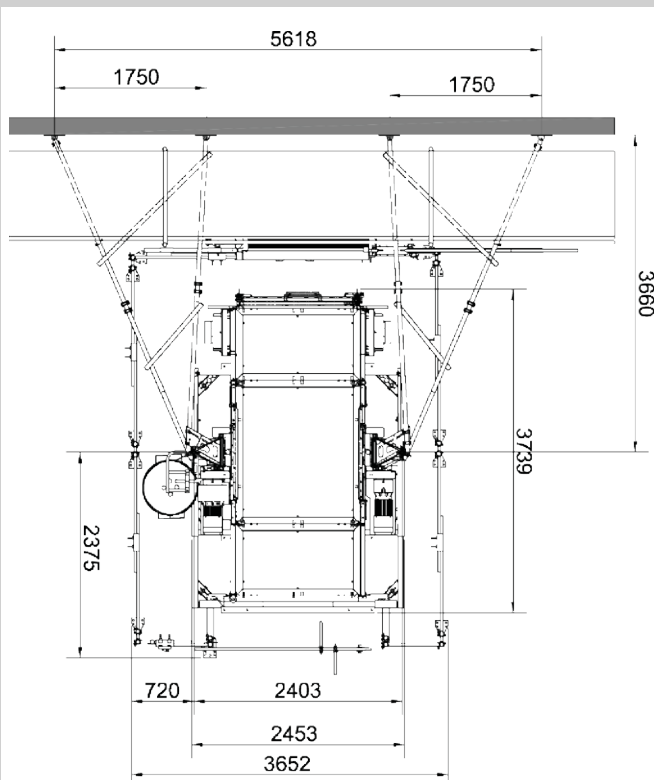

Pannello in lamiera per Standard-Basic / Standard

Art. Num. 68310

Requisiti di spazio:

Fronte muro

Fronte ponteggio

Dimensioni piattaforma (solo materiali)

Dimensioni piattaforma (persone e materiali)

Piattaforma: