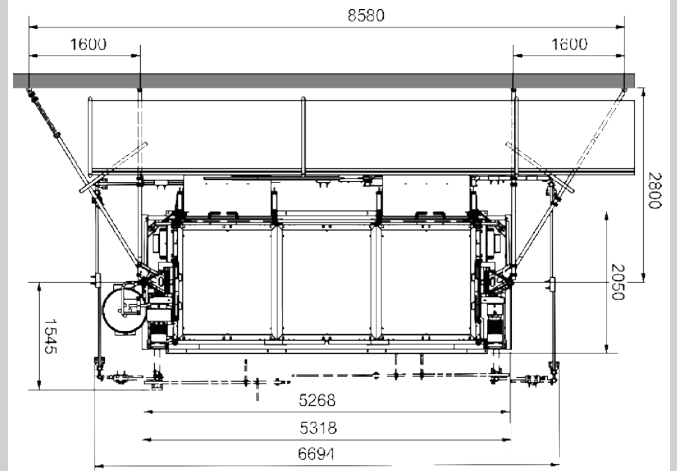

Pannello in lamiera per Comfort-Maxi

Art. Num. 68320

Requisiti di spazio:

Fronte muro

Fronte ponteggio

Dimensioni piattaforma (solo materiali)

Dimensioni piattaforma (persone e materiali)