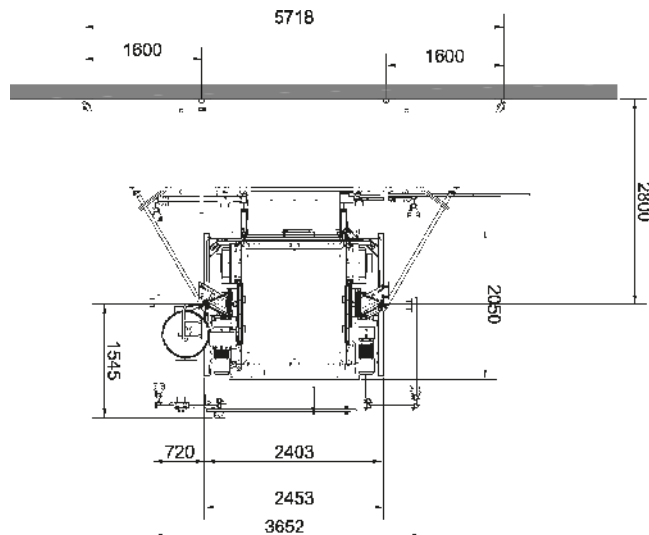

Pannello in lamiera per Standard-Basic / Standard

Art. Num. 68310

Accessori:

Per una vasta gamma di accessori visita:
www.geda.de

Requisiti di spazio:

Fronte muro

Fronte ponteggio

Dimensioni piattaforma (solo materiali)