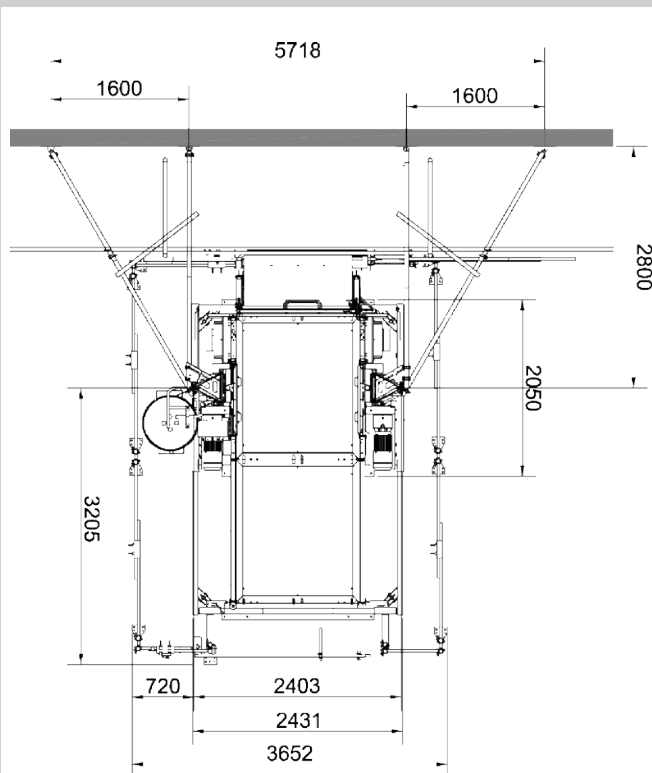

Art. Num. 01268

Pannello in lamiera per Standard-Basic / Standard

Art. Num. 68310

Requisiti di spazio:

Fronte muro

Fronte ponteggio

Dimensioni piattaforma (solo materiali)

Dimensioni piattaforma (persone e materiali)