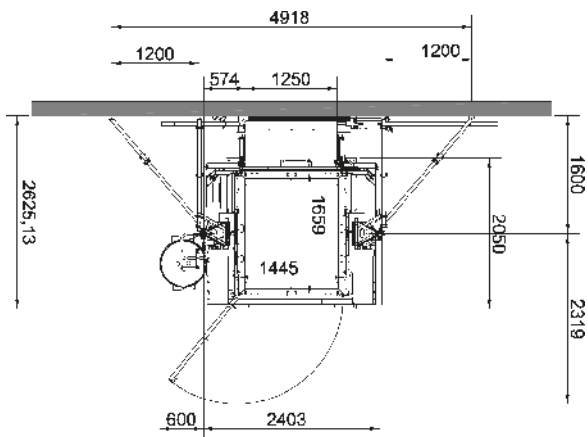

Pannello in lamiera per Standard-Basic / Standard

Art. Num. 68310

Accessori:

Per una vasta gamma di accessori visita:
www.geda.de

Requisiti di spazio:

Fronte muro

Fronte ponteggio

Dimensioni piattaforma (solo materiali)

Dimensioni piattaforma (persone e materiali)

Piattaforma:

GEDA 1500 Z/ZP piattaforma B 1 porta di carico / 1 rampa di scarico

Accessori:

Per una vasta gamma di
accessori visita:
www.geda.de

Cancello di sicurezza per sbarco al piano: