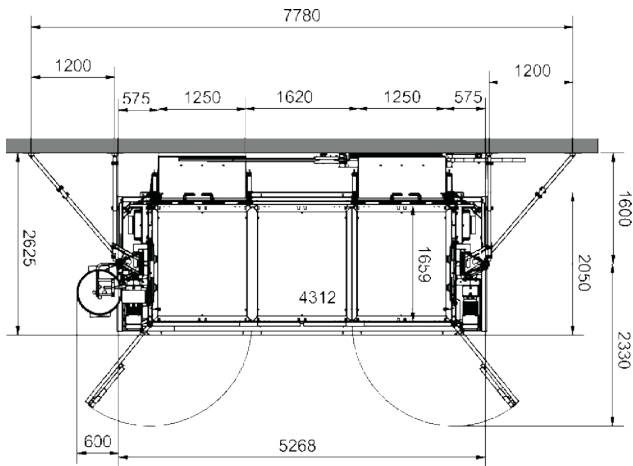

Pannello in lamiera per Comfort-Maxi

Art. Num. 68320

Requisiti di spazio:

Fronte muro

Fronte ponteggio

Dimensioni piattaforma (solo materiali)

Dimensioni piattaforma (persone e materiali)