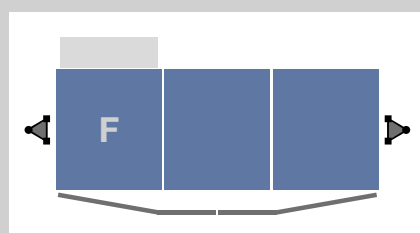

Piattaforma:

Accessori:

Per una vasta gamma di accessori visita:
www.geda.de

Ulteriori cancelli di sicurezza:

Art. Num. 01217	Standard
Art. Num. 01268	Standard-Basic
Art. Num. 68310	Pannello in lamiera per Standard-Basic / Standard

Cancello di sicurezza per sbarco al piano raccomandato:

Kit telone di copertura disponibile!

Comfort

Art. Num. 01212

Pannello in lamiera per Comfort

Art. Num. 68302

Comfort-Maxi

Art. Num. 01213

Pannello in lamiera per Comfort-Maxi

Art. Num. 68320