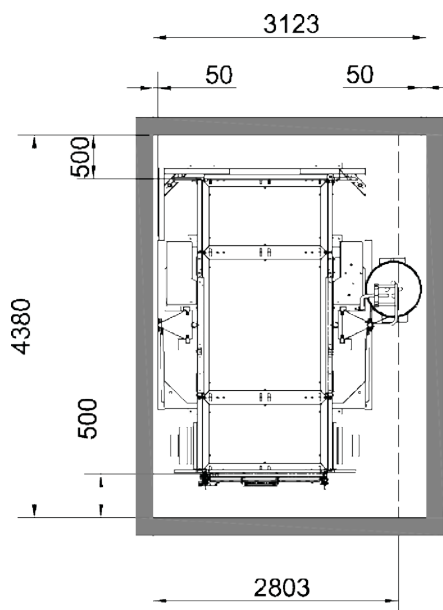

Pannello in lamiera per Standard-Basic / Standard

Art. Num. 68310

Requisiti di spazio:

Fronte muro

Fronte ponteggio

Dimensioni piattaforma (solo materiali)

Dimensioni piattaforma (persone e materiali)

Piattaforma: