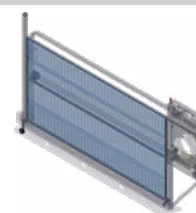

Standard-Basic

Art. Num. 01268