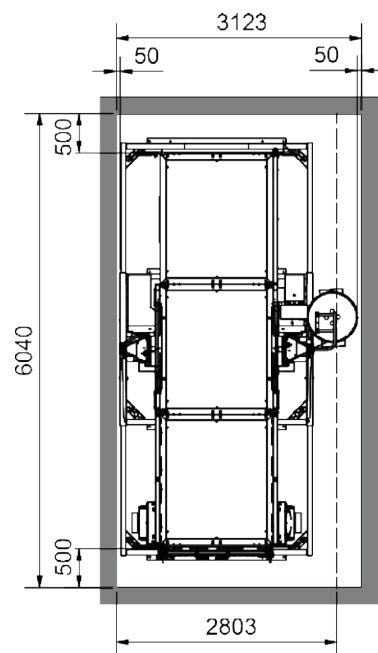

Pannello in lamiera per Standard-Basic / Standard

Art. Num. 68310

Requisiti di spazio:

Fronte muro

Fronte ponteggio

Dimensioni piattaforma (solo materiali)

Dimensioni piattaforma (persone e materiali)

Piattaforma: