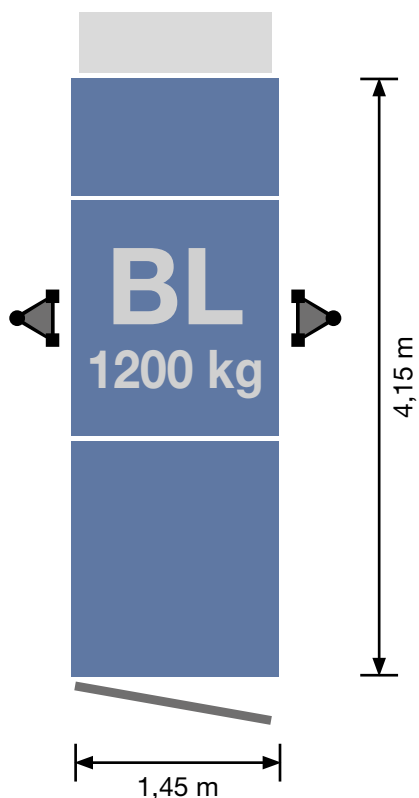

Pannello in lamiera per Standard-Basic / Standard

Art. Num. 68310

Requisiti di spazio:

Fronte muro

Fronte ponteggio

Dimensioni piattaforma (solo materiali)

Dimensioni piattaforma (persone e materiali)

Piattaforma: