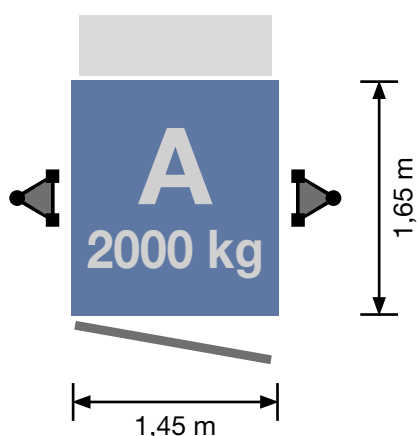

Piattaforma:

GEDA 1500 Z/ZP piattaforma A 1 porta di carico / 1 rampa di scarico

Cancello di sicurezza per sbarco al piano:

Kit telone di copertura disponibile!

Comfort

Art. Num. 01212

Pannello in lamiera per Comfort

Art. Num. 68302

Standard

Art. Num. 01217

Standard-Basic

Art. Num. 01268

Pannello in lamiera per Standard-Basic / Standard

Art. Num. 68310

Accessori:

Per una vasta gamma di accessori visita:
www.geda.de