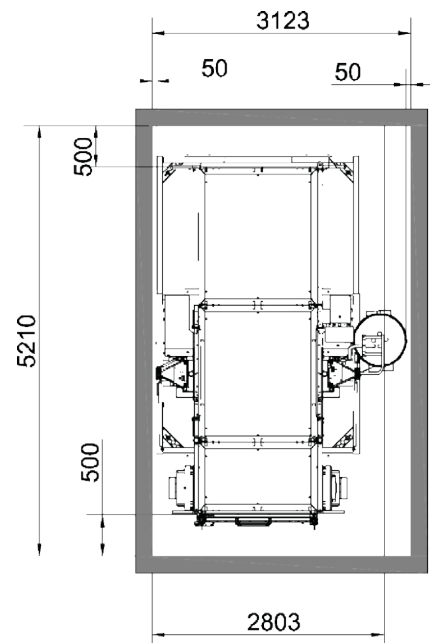

Pannello in lamiera per Standard-Basic / Standard

Art. Num. 68310

Requisiti di spazio:

Fronte muro

Fronte ponteggio

Dimensioni piattaforma (solo materiali)

Dimensioni piattaforma (persone e materiali)

Piattaforma: