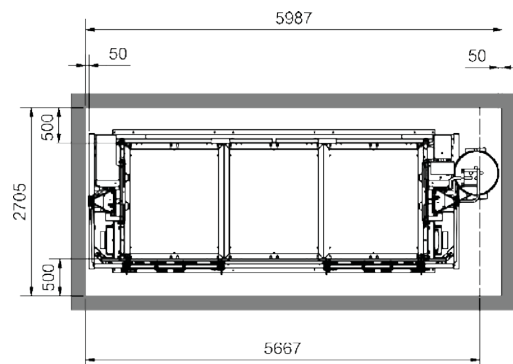

Pannello in lamiera per Comfort-Maxi

Art. Num. 68320

Requisiti di spazio:

Fronte muro

Fronte ponteggio

Dimensioni piattaforma (solo materiali)

Dimensioni piattaforma (persone e materiali)