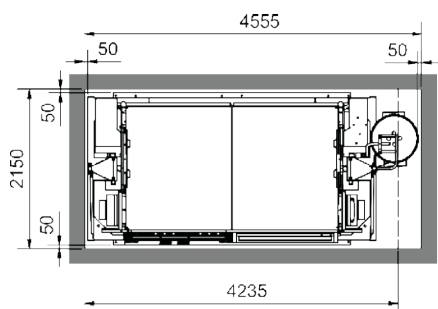

Pannello in lamiera per Comfort-Maxi

Art. Num. 68320

Requisiti di spazio:

Fronte muro

Fronte ponteggio

Dimensioni piattaforma (solo materiali)

Dimensioni piattaforma (persone e materiali)

Piattaforma: