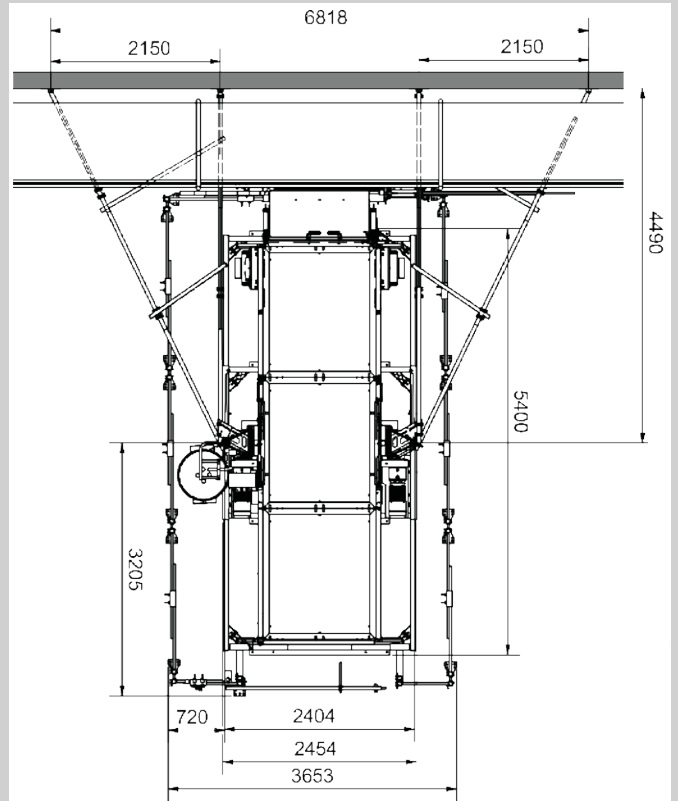

Pannello in lamiera per Standard-Basic / Standard

Art. Num. 68310

Requisiti di spazio:

Fronte muro

Fronte ponteggio

Dimensioni piattaforma (solo materiali)

Dimensioni piattaforma (persone e materiali)

Piattaforma: