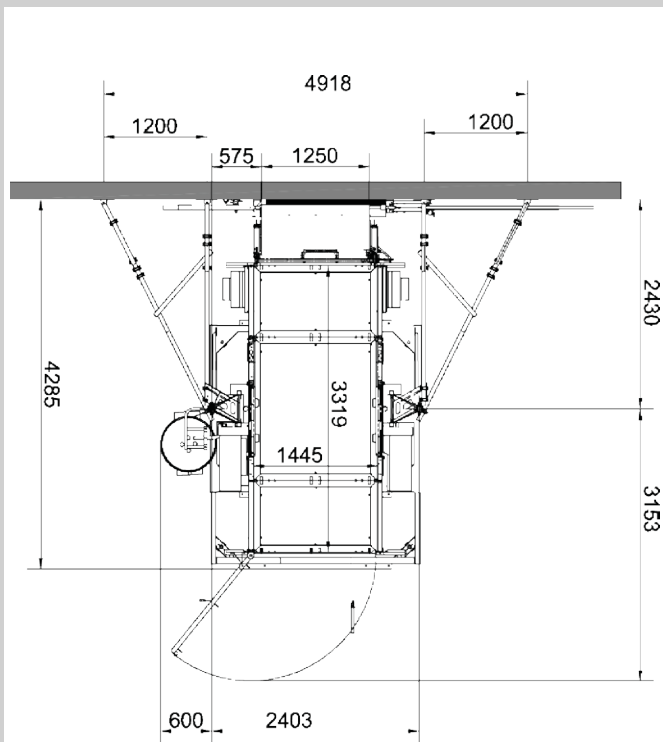

Pannello in lamiera per Standard-Basic / Standard

Art. Num. 68310

Requisiti di spazio:

Fronte muro

Fronte ponteggio

Dimensioni piattaforma (solo materiali)

Dimensioni piattaforma (persone e materiali)

Piattaforma: