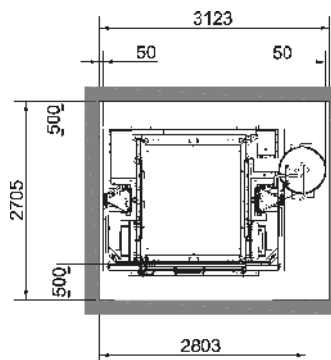

Pannello in lamiera per Standard-Basic / Standard

Art. Num. 68310

Accessori:

Per una vasta gamma di accessori visita:
www.geda.de

Requisiti di spazio:

Fronte muro

Fronte ponteggio

Dimensioni piattaforma (solo materiali)