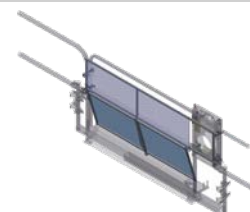

Pannello in lamiera per Comfort

Art. Num. 68302