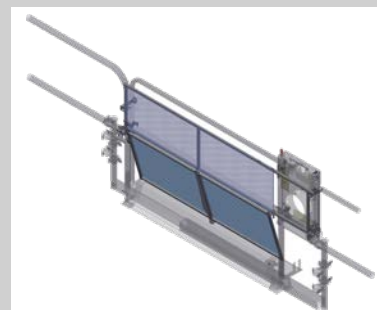

Pannello in lamiera per Comfort

Art. Num. 68302