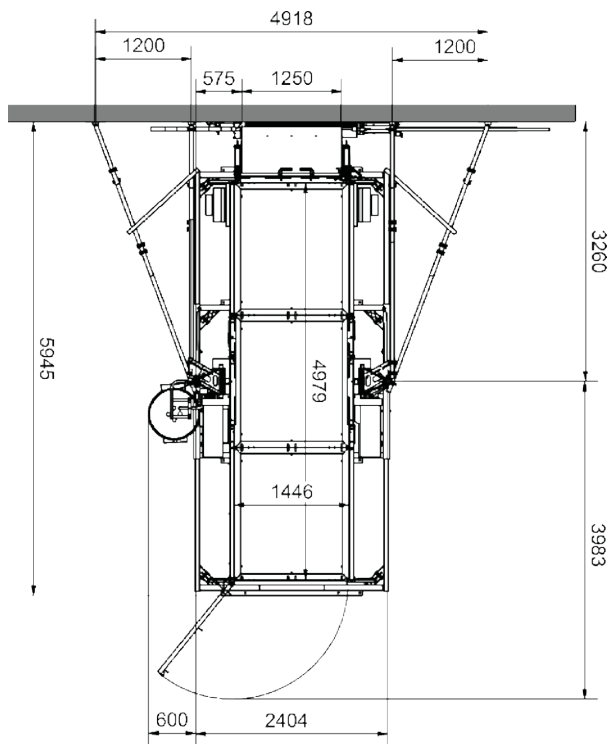

Pannello in lamiera per Standard-Basic / Standard

Art. Num. 68310

Requisiti di spazio:

Fronte muro

Fronte ponteggio

Dimensioni piattaforma (solo materiali)

Dimensioni piattaforma (persone e materiali)

Piattaforma: