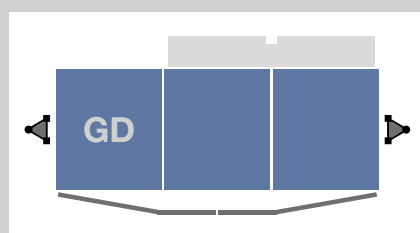

Piattaforma:

Accessori:

Per una vasta gamma di accessori visita:
www.geda.de

Ulteriori cancelli di sicurezza:

Art. Num. 01217	Standard
Art. Num. 01268	Standard-Basic
Art. Num. 68310	Pannello in lamiera per Standard-Basic / Standard

Cancello di sicurezza per sbarco al piano raccomandato:

Kit telone di copertura disponibile!

Comfort

Art. Num. 01212

Pannello in lamiera per Comfort

Art. Num. 68302

Comfort-Maxi

Art. Num. 01213

Pannello in lamiera per Comfort-Maxi

Art. Num. 68320