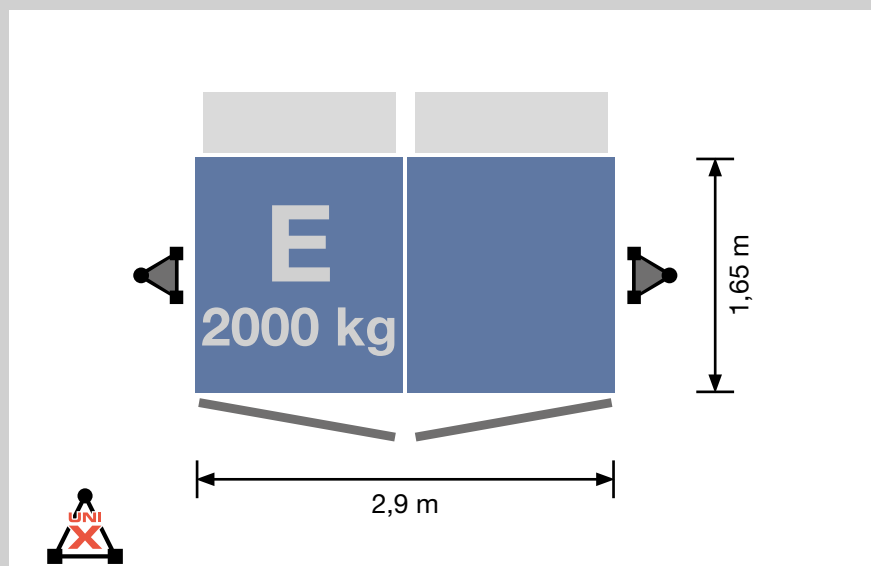

Pannello in lamiera per Standard-Basic / Standard

Art. Num. 68310

Requisiti di spazio:

Fronte muro

Fronte ponteggio

Dimensioni piattaforma (solo materiali)

Dimensioni piattaforma (persone e materiali)

Piattaforma: