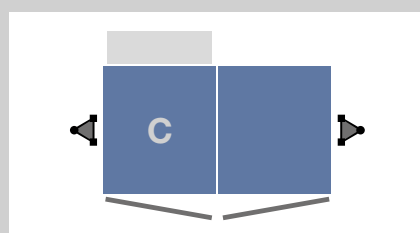

Accessori:

Per una vasta gamma di accessori visita:
www.geda.de