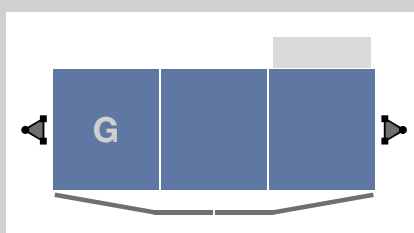

Piattaforma:

Accessori:

Per una vasta gamma di accessori visita:
www.geda.de

Ulteriori cancelli di sicurezza:

Art. Num. 01217	Standard
Art. Num. 01268	Standard-Basic
Art. Num. 68310	Pannello in lamiera per Standard-Basic / Standard

Cancello di sicurezza per sbarco al piano raccomandato:

Kit telone di copertura disponibile!

Comfort

Art. Num. 01212

Pannello in lamiera per Comfort

Art. Num. 68302

Comfort-Maxi

Art. Num. 01213

Pannello in lamiera per Comfort-Maxi

Art. Num. 68320