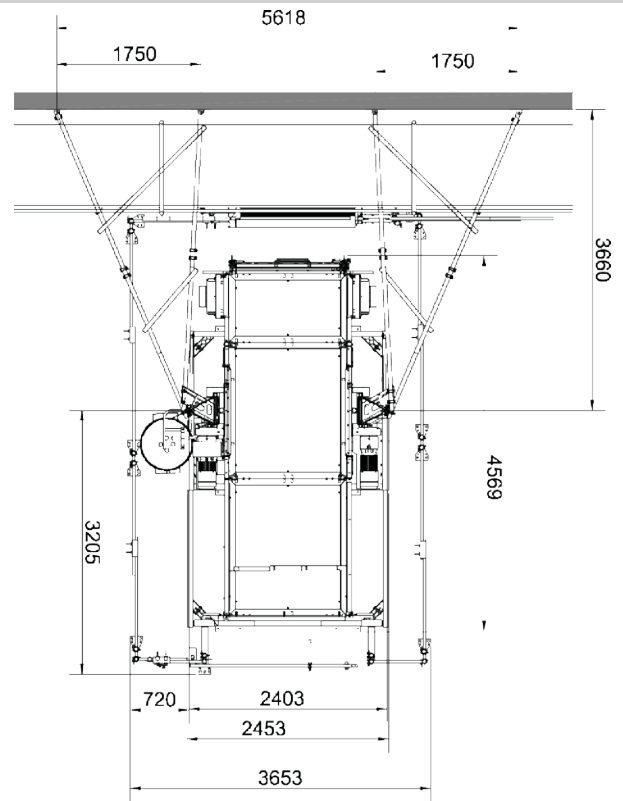

Pannello in lamiera per Standard-Basic / Standard

Art. Num. 68310

Requisiti di spazio:

Fronte muro

Fronte ponteggio

Dimensioni piattaforma (solo materiali)

Dimensioni piattaforma (persone e materiali)

Piattaforma: